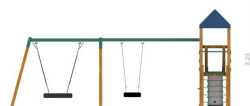

Pioneer Fugleredet Leketårn

Produktnummer 710174

Vekt: 380kg

Enhet: Stk

TRESS AS Rotvollen 2 5235 Rådal 55 99 00 00
tress@tress.no

TRESS AS er basert i Bergen og er et skandinavisk handelselskap som har som mål å alltid være den ledende leverandør av kvalitets sports-og aktivitetsutstyr i Skandinavia.

www.tressutemiljo.no

www.tress.no

Org. nr. 980808742