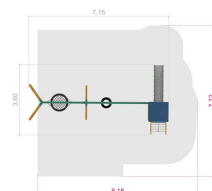

Pioneer Fugleredet Leketårn

Produktnummer 710174

Vekt: 380kg

Enhet: Stk

TRESS AS Rotvollen 2 5235 Rådal 55 99 00 00
tress@tress.no

TRESS AS er basert i Bergen og er et skandinavisk handelselskap som har som mål å alltid være den ledende leverandør av kvalitets sports-og aktivitetsutstyr i Skandinavia.

www.tressutemiljo.no

www.tress.no

Org. nr. 980808742