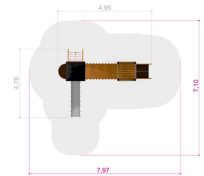

Pioneer Tintagel Lekeapparat

Produktnummer 710290

Vekt: 470kg

Enhet: Stk

Serie:
Pioneer

Aldersgruppe:
3 år

Material:
Lerk
Anti-skli, vannfast
kryssfinér
Forsterkede rep
HDPE
PE
Glassfiber
Rustfritt stål
Pulverlakkert stål

Miljømerkinger:

Byggvarubedømmingen
Sundahus
Svanemerket bygg

Trebeskyttelsesbehandling: Ja

Farger:
Forskjellige farger

Fundament:
W2W
Stål

Krever fallunderlag:
Ja

Varemerking:
Produsert i EU

Arealbehov:
Lengde: 797 cm
Bredde: 710 cm

Kritisk fallhøyde:
120 cm

Dimensjoner:
Lengde: 495 cm
Bredde: 360 cm
Høyde: 476 cm

Monteringstid:
2 personer: 8.5 timer

Produsert iht:
EN 1176

TRESS AS Rotvollen 2 5235 Rådal 55 99 00 00
tress@tress.no

TRESS AS er basert i Bergen og er et skandinavisk handelselskap som har som mål å alltid være den ledende leverandør av kvalitets sports-og aktivitetsutstyr i Skandinavia.