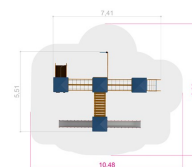

Pioneer Sphinxen Lekeapparat

Produktnummer 710420

Vekt: 950kg

Enhet: Stk

TRESS AS Rotvollen 2 5235 Rådal 55 99 00 00
tress@tress.no

TRESS AS er basert i Bergen og er et skandinavisk handelselskap som har som mål å alltid være den ledende leverandør av kvalitets sports-og aktivitetsutstyr i Skandinavia.

www.tressutemiljo.no

www.tress.no

Org. nr. 980808742