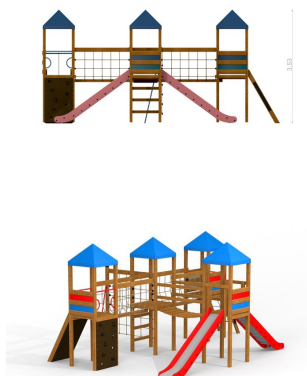

Pioneer Sphinxen Lekeapparat

Produktnummer 710420

Vekt: 950kg

Enhet: Stk

TRESS AS Rotvollen 2 5235 Rådal 55 99 00 00
tress@tress.no

TRESS AS er basert i Bergen og er et skandinavisk handelselskap som har som mål å alltid være den ledende leverandør av kvalitets sports-og aktivitetsutstyr i Skandinavia.

www.tressutemiljo.no

www.tress.no

Org. nr. 980808742