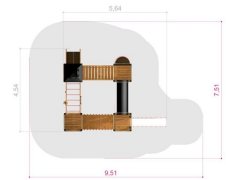

Pioneer Camelot Lekeapparat

Produktnummer 710435

Vekt: 1180kg

Enhet: Stk

Serie:
Pioneer

Aldersgruppe:
3 år

Material:
Lerk
Anti-skli, vannfast
kryssfinér
Forsterkede rep
HDPE
PE
Glassfiber
Rustfritt stål
Pulverlakkert stål

Miljømerkinger:

Byggvarubedømmingen
Sundahus
Svanemerket bygg

Trebeskyttelsesbehandling

Farger:
Forskjellige farger

Fundament:
W2W
Stål

Krever fallunderlag:
Ja

Varemerking:
Produsert i EU
Handikapvennlig

Arealbehov:
Lengde: 951 cm
Bredde: 751 cm

Kritisk fallhøyde:
205 cm

Dimensjoner:
Lengde: 564 cm
Bredde: 454 cm
Høyde: 476 cm

Monteringstid:
2 personer: 17 timer

Produsert iht:
EN 1176

TRESS AS Rotvollen 2 5235 Rådal 55 99 00 00
tress@tress.no

TRESS AS er basert i Bergen og er et skandinavisk handelselskap som har som mål å alltid være den ledende leverandør av kvalitets sports-og aktivitetsutstyr i Skandinavia.