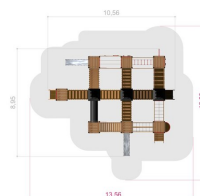

Pioneer Windsor Lekeapparat

Produktnummer 710535

Vekt: 3300kg

Enhet: Stk

TRESS AS Rotvollen 2 5235 Rådal 55 99 00 00
tress@tress.no

TRESS AS er basert i Bergen og er et skandinavisk handelselskap som har som mål å alltid være den ledende leverandør av kvalitets sports-og aktivitetsutstyr i Skandinavia.

www.tressutemiljo.no

www.tress.no

Org. nr. 980808742