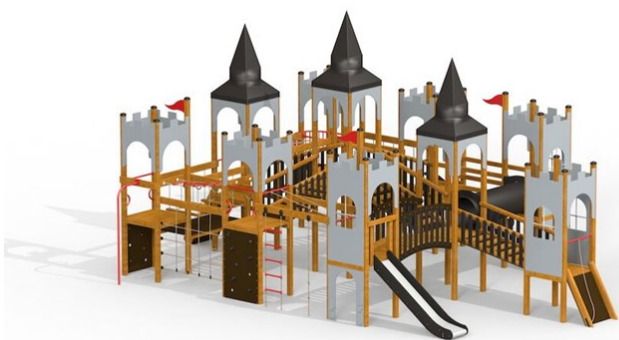

Pioneer Windsor Lekeapparat

Produktnummer 710535

Vekt: 3300kg

Enhet: Stk

TRESS AS Rotvollen 2 5235 Rådal 55 99 00 00
tress@tress.no

TRESS AS er basert i Bergen og er et skandinavisk handelselskap som har som mål å alltid være den ledende leverandør av kvalitets sports-og aktivitetsutstyr i Skandinavia.

www.tressutemiljo.no

www.tress.no

Org. nr. 980808742