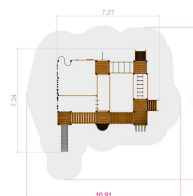

Pioneer King Kong Lekeapparat

Produktnummer 710540

Vekt: 1200kg

Enhet: Stk

TRESS AS Rotvollen 2 5235 Rådal 55 99 00 00
tress@tress.no

TRESS AS er basert i Bergen og er et skandinavisk handelselskap som har som mål å alltid være den ledende leverandør av kvalitets sports-og aktivitetsutstyr i Skandinavia.

www.tressutemiljo.no

www.tress.no

Org. nr. 980808742