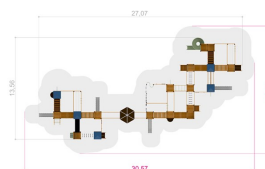

Pioneer Monsteret Lekeapparat

Produktnummer 710595

Vekt: 4500kg

Enhet: Stk

TRESS AS Rotvollen 2 5235 Rådal 55 99 00 00
tress@tress.no

TRESS AS er basert i Bergen og er et skandinavisk handelselskap som har som mål å alltid være den ledende leverandør av kvalitets sports-og aktivitetsutstyr i Skandinavia.

www.tressutemiljo.no

www.tress.no

Org. nr. 980808742