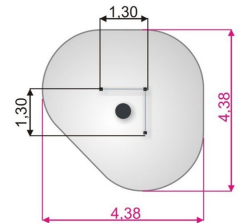

Sittende Hoftetrening

Produktnummer 710677

Vekt: 135kg

Enhet: Stk

Serie:
Pioneer

Material:
Tre
HDPE
PE
Pulverlakkert stål

Fundament:
Tre

Krever fallunderlag:
Ja

Arealbehov:
Lengde: 438 cm
Bredde: 438 cm

Fallhøyde:
53 cm

Dimensjoner:
Lengde: 130 cm
Bredde: 130 cm
Høyde: 126 cm

Monteringstid:
2 personer: 2.5 timer

Vedlikehold

Material

HDPE: Vedlikeholdsfritt.

TRESS AS Rotvollen 2 5235 Rådal 55 99 00 00
tress@tress.no