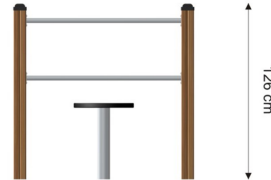

Sittende Hoftetrening

Produktnummer 710677

Vekt: 135kg

Enhet: Stk

Serie:
Pioneer

Material:
Tre
HDPE
PE
Pulverlakkert stål

Fundament:
Tre

Krever fallunderlag:
Ja

Arealbehov:
Lengde: 438 cm
Bredde: 438 cm

Fallhøyde:
53 cm

Dimensjoner:
Lengde: 130 cm
Bredde: 130 cm
Høyde: 126 cm

Monteringstid:
2 personer: 2.5 timer

Vedlikehold

Material

HDPE: Vedlikeholdsfritt.

TRESS AS Rotvollen 2 5235 Rådal 55 99 00 00
tress@tress.no