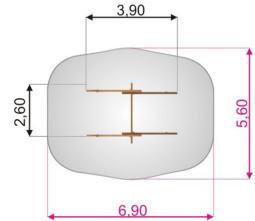

Parallell Balansebom - Militærløype

Produktnummer 710681

Material:
HDPE
Tre

Tresort:
Lerk

Fundament:
Tre

Krever fallunderlag: Nei
Monteringstid: 2 personer: 2
Produktnummer: 710681
Vekt: 160kg
Enhet: Stk

Arealbehov:
Bredde: 560 cm
Lengde: 690 cm

Fallhøyde:
72 cm

Dimensjoner:
Lengde: 390
Bredde: 260
Høyde: 72

Vedlikehold

Material

HDPE: Vedlikeholdsfritt.

Tresort

Lerk: Vedlikeholdsfritt. Hvis man vil bevare treets naturlige nye farge kan det oljes eller beises en gang i året. Ellers vil treet med tiden få en fin sølvgrå farge.