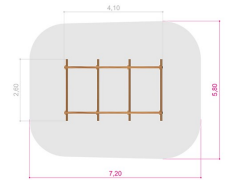

WoodFit Skranke hinder

Produktnummer 710684

Vekt: 330kg

Enhet: Stk

Serie:
WoodFit

Material:
Lerk
Tre

Fundament:
W2W

Krever fallunderlag:
Ja

Arealbehov:
Lengde: 720 cm
Bredde: 600 cm

Kritisk fallhøyde:
180 cm

Dimensjoner:
Lengde: 410 cm
Bredde: 260 cm
Høyde: 180 cm

Monteringstid:
2 personer: 4.5 timer

Produsert iht:
EN 16630

Brukerhøyde:
140 cm