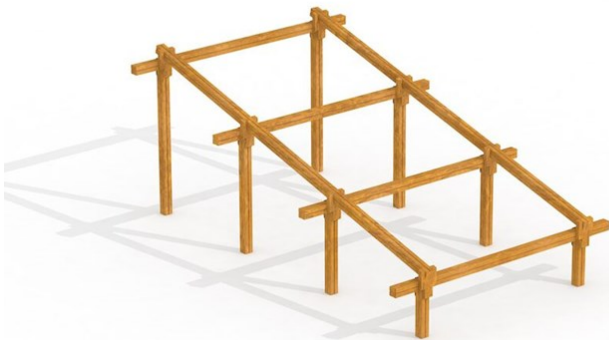

WoodFit Skranke hinder

Produktnummer 710684

Vekt: 330kg

Enhet: Stk

Serie:
WoodFit

Material:
Lerk
Tre

Fundament:
W2W

Krever fallunderlag:
Ja

Arealbehov:
Lengde: 720 cm
Bredde: 600 cm

Kritisk fallhøyde:
180 cm

Dimensjoner:
Lengde: 410 cm
Bredde: 260 cm
Høyde: 180 cm

Monteringstid:
2 personer: 4.5 timer

Produsert iht:
EN 16630

Brukerhøyde:
140 cm