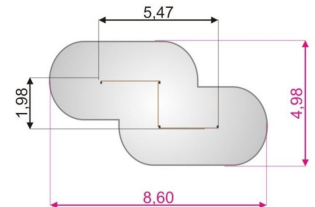

WoodFit Balansebom hinder

Produktnummer 710690

Vekt: 120kg

Enhet: Stk

Serie:
WoodFit

Material:
Lerk
Tre
PE

Fundament:
W2W

Miljømerkinger:

Byggvarubedømmingen
Sundahus
Svanemerket bygg

Trebeskyttelsesbehandling

Krever fallunderlag:
Nei

Varemerking:
Svanens
Husproduktportal

Arealbehov:
Lengde: 860 cm
Bredde: 498 cm

Kritisk fallhøyde:
28 cm

Dimensjoner:
Lengde: 547 cm
Bredde: 198 cm
Høyde: 36 cm