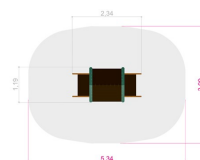

Discovery Paviljongen Lekehus

Produktnummer 710704

Vekt: 60kg

Enhet: Stk

Serie:
Discovery

Aldersgruppe:
1 år

Material:
Tre
HDPE
Stålplater dekket med
plastisol

Tresort:
Lerk
Anti-skli, vannfast
kryssfinér

Fundament:
W2W
Stål

Krever fallunderlag:
Nei

Varemerking:
Svanens
Husproduktportal

Arealbehov:
Lengde: 534 cm
Bredde: 399 cm

Fallhøyde:
30 cm

Dimensjoner:
Lengde: 234 cm
Bredde: 119 cm
Høyde: 216 cm

Monteringstid:
2 personer: 4.5 timer

Produsert iht:
EN 1176

Vedlikehold

Material

TRESS AS Rotvollen 2 5235 Rådal 55 99 00 00
tress@tress.no

TRESS AS er basert i Bergen og er et skandinavisk handelselskap som har som mål å alltid være den ledende leverandør av kvalitets sports-og aktivitetsutstyr i Skandinavia.

www.tressutemiljo.no

www.tress.no

Org. nr. 980808742