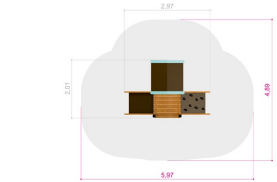

Discovery Klatrehuset Lekeapparat

Produktnummer 710720

Vekt: 220kg

Enhet: Stk

Serie:
Discovery

Aldersgruppe:
1 - 8 år

Material:
Gummi
Tre
HDPE
Stålplater dekket med
plastisol

Farger:
Forskjellige farger

Tresort:
Lerk
Anti-skli, vannfast
kryssfinér

Fundament:
W2W
Stål

Krever fallunderlag:
Nei

Arealbehov:
Lengde: 597 cm
Bredde: 489 cm

Fallhøyde:
55 cm

Dimensjoner:
Lengde: 297 cm
Bredde: 201 cm
Høyde: 246 cm