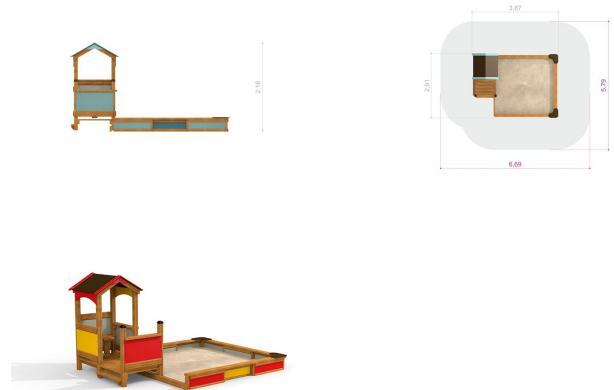

## Discovery Sandpaviljongen Maxi Lekehus

Produktnummer 710725

Vekt: 370kg

Enhet: Stk

**Serie:**  
Discovery

**Aldersgruppe:**  
1 år

**Material:**  
Tre  
HDPE  
Stålplater dekket med  
plastisol

**Farger:**  
Forskjellige farger

**Tresort:**  
Lerk  
Anti-skli, vannfast  
kryssfinér

**Fundament:**  
W2W

**Krever fallunderlag:**  
Nei

**Varemerking:**  
Svanens  
Husproduktportal

**Arealbehov:**  
Lengde: 669 cm  
Bredde: 579 cm

**Fallhøyde:**  
34 cm

**Dimensjoner:**  
Lengde: 387 cm  
Bredde: 291 cm  
Høyde: 216 cm

**Monteringstid:**  
2 personer: 7 timer

**Produsert iht:**  
EN 1176

**TRESS AS** Rotvollen 2 5235 Rådal 55 99 00 00  
tress@tress.no

TRESS AS er basert i Bergen og er et skandinavisk handelselskap som har som mål å alltid være den ledende leverandør av kvalitets sports-og aktivitetsutstyr i Skandinavia.