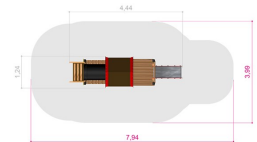

Discovery Lokomotiv med rutsjebane

Produktnummer 710736

Vekt: 350kg

Enhet: Stk

Serie:
Discovery

Aldersgruppe:
1 år

Material:
Tre
Forsterkede rep
HDPE
PE
Rustfritt stål

Farger:
Forskjellige farger

Tresort:
Lerk
Anti-skli, vannfast
kryssfinér

Fundament:
W2W

Krever fallunderlag:
Ja

Arealbehov:
Lengde: 794 cm
Bredde: 399 cm

Fallhøyde:
99 cm

Dimensjoner:
Lengde: 444 cm
Bredde: 124 cm
Høyde: 216 cm

Monteringstid:
2 personer: 6 timer