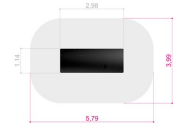

Discovery Buss

Temalekeplass

Produktnummer 710746

Vekt: 280kg

Enhet: Stk

Serie:
Discovery

Aldersgruppe:
1 år

Material:
Tre
HDPE
PE

Farger:
Forskjellige farger

Tresort:
Lerk

Fundament:
W2W

Krever fallunderlag:
Nei

Varemerking:
Svanens
Husproduktportal

Arealbehov:
Lengde: 579 cm
Bredde: 399 cm

Fallhøyde:
30 cm

Dimensjoner:
Lengde: 298 cm
Bredde: 114 cm
Høyde: 196 cm