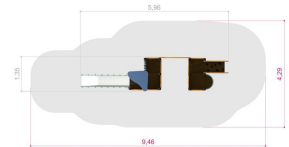

Discovery Tårnet Lekeapparat

Produktnummer 710752

Enhet: Stk

Serie:
Discovery

Aldersgruppe:
3 år

Material:
Gummi
Lerk
Anti-skli, vannfast kryssfinér
Forsterkede rep
HDPE
PE
Rustfritt stål
Pulverlakkert stål
Stålplater dekket med plastisol

Miljømerkinger:

Byggvarubedømmingen
Sundahus
Svanemerket bygg

Trebeskyttelsesbehandling

Farger:
Forskjellige farger

Fundament:
W2W
Stål

Krever fallunderlag:
Ja

Varemerking:
Produsert i EU

Arealbehov:
Lengde: 946 cm
Bredde: 429 cm

Kritisk fallhøyde:
120 cm

Dimensjoner:
Lengde: 596 cm
Bredde: 135 cm
Høyde: 275 cm

Monteringstid:
2 personer: 14 timer

Produsert iht:
EN 1176

TRESS AS Rotvollen 2 5235 Rådal 55 99 00 00
tress@tress.no

TRESS AS er basert i Bergen og er et skandinavisk handelselskap som har som mål å alltid være den ledende leverandør av kvalitets sports-og aktivitetsutstyr i Skandinavia.

www.tressutemiljo.no

www.tress.no

Org. nr. 980808742