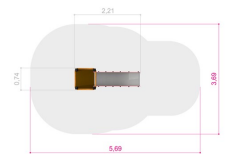

Discovery Rutsjetårn Lekeapparat

Produktnummer 710759

Vekt: 170kg

Enhet: Stk

Serie:
Discovery

Aldersgruppe:
3 år

Material:
Lerk
Anti-skli, vannfast
kryssfinér
HDPE
PE
Rustfritt stål
Stålplater dekket med
plastisol
Krever fallunderlag:
Ja

Miljømerkinger:
Byggvarubedømmingen
Sundahus
Svanemerket bygg
Trebeskyttelsesbehandling

Farger:
Forskjellige farger

Fundament:
W2W
Stål

Kritisk fallhøyde:
90 cm

Varemerking:
Svanens
Husproduktportal

Arealbehov:
Lengde: 569 cm
Bredde: 369 cm

Dimensjoner:
Lengde: 221 cm
Bredde: 74 cm
Høyde: 186 cm

Monteringstid:
2 personer: 3 timer

Produsert iht:
EN 1176

TRESS AS Rotvollen 2 5235 Rådal 55 99 00 00
tress@tress.no

TRESS AS er basert i Bergen og er et skandinavisk handelselskap som har som mål å alltid være den ledende leverandør av kvalitets sports-og aktivitetsutstyr i Skandinavia.

www.tressutemiljo.no

www.tress.no

Org. nr. 980808742