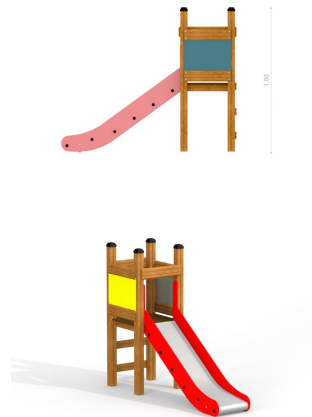

## Discovery Rutsjetårn Lekeapparat

Produktnummer 710759

Vekt: 170kg

Enhet: Stk

**Serie:**  
Discovery

**Aldersgruppe:**  
3 år

**Material:**  
Lerk  
Anti-skli, vannfast  
kryssfinér  
HDPE  
PE  
Rustfritt stål  
Stålplater dekket med  
plastisol  
**Krever fallunderlag:**  
Ja

**Miljømerkinger:**  
Byggvarubedømmingen  
Sundahus  
Svanemerket bygg  
**Trebeskyttelsesbehandling**

**Farger:**  
Forskjellige farger

**Fundament:**  
W2W  
Stål

**Kritisk fallhøyde:**  
90 cm

**Varemerking:**  
Svanens  
Husproduktportal