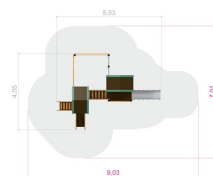

Discovery Tårnbroen Lekeapparat

Produktnummer 710762

Vekt: 550kg

Enhet: Stk

TRESS AS Rotvollen 2 5235 Rådal 55 99 00 00
tress@tress.no

TRESS AS er basert i Bergen og er et skandinavisk handelselskap som har som mål å alltid være den ledende leverandør av kvalitets sports-og aktivitetsutstyr i Skandinavia.

www.tressutemiljo.no

www.tress.no

Org. nr. 980808742