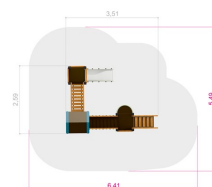

Discovery Fortet Lekeapparat

Produktnummer 710765

Vekt: 360kg

Enhet: Stk

TRESS AS Rotvollen 2 5235 Rådal 55 99 00 00
tress@tress.no

TRESS AS er basert i Bergen og er et skandinavisk handelselskap som har som mål å alltid være den ledende leverandør av kvalitets sports-og aktivitetsutstyr i Skandinavia.

www.tressutemiljo.no

www.tress.no

Org. nr. 980808742