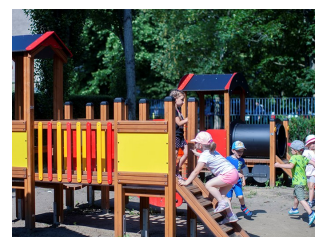

Discovery Fortet Lekeapparat

Produktnummer 710765

Vekt: 360kg

Enhet: Stk

TRESS AS Rotvollen 2 5235 Rådal 55 99 00 00
tress@tress.no

TRESS AS er basert i Bergen og er et skandinavisk handelselskap som har som mål å alltid være den ledende leverandør av kvalitets sports-og aktivitetsutstyr i Skandinavia.

www.tressutemiljo.no

www.tress.no

Org. nr. 980808742