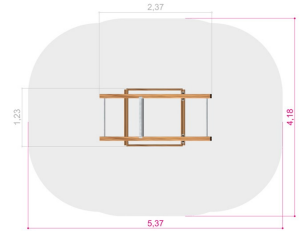

Markløft - Wooden Fitness

Utetrening / Utegyim

Produktnummer 710834

Material:
Pulverlakkert stål
PE
Tre

Tresort:
Lerk

Fundament:
Tre

Krever fallunderlag: Nei
Monteringstid: 2 personer: 3
Produktnummer: 710834
Vekt: 140kg
Enhet: Stk

Arealbehov:
Bredde: 418 cm
Lengde: 537 cm

Dimensjoner:
Lengde: 237
Bredde: 123
Høyde: 121

Vedlikehold

Material

Pulverlakkert stål: Vedlikeholdsfritt. Skulle det bli riper i lakken bør man legge på et rustbeskyttelse slik at rusten ikke sprer seg.