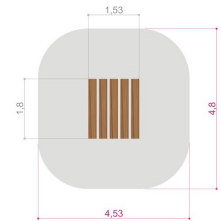

WoodFit Trappehopp treningsstasjon

Produktnummer 710844

Vekt: 350kg

Enhet: Sett

Serie:
WoodFit

Material:
Tre

Tresort:
Robinia

Fundament:
Robinia

Krever fallunderlag:
Nei

Arealbehov:
Lengde: 480 cm
Bredde: 453 cm

Fallhøyde:
57 cm

Dimensjoner:
Lengde: 180 cm
Bredde: 153 cm
Høyde: 57 cm

Monteringstid:
2 personer: 4 timer

Produsert iht:
EN 16630

Brukerhøyde:
140 cm