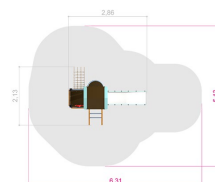

Discovery Pixie Lekeapparat

Produktnummer 710850

Vekt: 270kg

Enhet: Stk

TRESS AS Rotvollen 2 5235 Rådal 55 99 00 00
tress@tress.no

TRESS AS er basert i Bergen og er et skandinavisk handelselskap som har som mål å alltid være den ledende leverandør av kvalitets sports-og aktivitetsutstyr i Skandinavia.

www.tressutemiljo.no

www.tress.no

Org. nr. 980808742