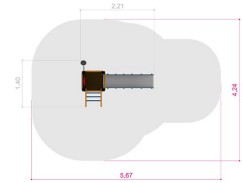

Discovery Pi Lekeapparat

Produktnummer 710853

Vekt: 160kg

Enhet: Stk

Serie:
Discovery

Aldersgruppe:
3 år

Material:
Tre
HDPE
PE
Rustfritt stål
Pulverlakkert stål

Farger:
Forskjellige farger

Tresort:
Lerk
Anti-skli, vannfast
kryssfinér

Fundament:
W2W
Stål

Krever fallunderlag:
Ja

Varemerking:
Svanens
Husproduktportal

Arealbehov:
Lengde: 567 cm
Bredde: 424 cm

Fallhøyde:
90 cm

Dimensjoner:
Lengde: 221 cm
Bredde: 140 cm
Høyde: 216 cm

Monteringstid:
2 personer: 3 timer

Produsert iht:
EN 1176

TRESS AS Rotvollen 2 5235 Rådal 55 99 00 00
tress@tress.no

TRESS AS er basert i Bergen og er et skandinavisk handelselskap som har som mål å alltid være den ledende leverandør av kvalitets sports-og aktivitetsutstyr i Skandinavia.

www.tressutemiljo.no

www.tress.no

Org. nr. 980808742