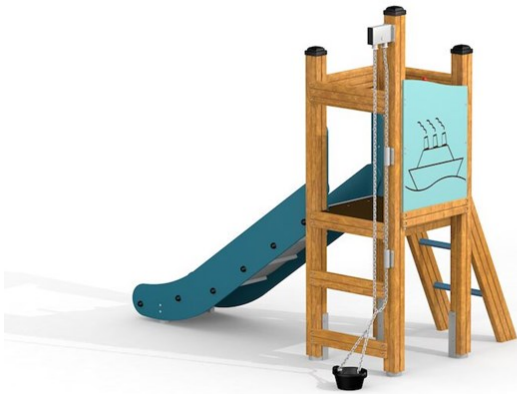

## Discovery Pi Lekeapparat

Produktnummer 710853

Vekt: 160kg

Enhet: Stk

**Serie:**  
Discovery

**Aldersgruppe:**  
3 år

**Material:**  
Tre  
HDPE  
PE  
Rustfritt stål  
Pulverlakkert stål

**Farger:**  
Forskjellige farger

**Tresort:**  
Lerk  
Anti-skli, vannfast  
kryssfinér

**Fundament:**  
W2W  
Stål

**Krever fallunderlag:**  
Ja

**Varemerking:**  
Svanens  
Husproduktportal

**Arealbehov:**  
Lengde: 567 cm  
Bredde: 424 cm

**Fallhøyde:**  
90 cm

**Dimensjoner:**  
Lengde: 221 cm  
Bredde: 140 cm  
Høyde: 216 cm

**Monteringstid:**  
2 personer: 3 timer

**Produsert iht:**  
EN 1176

TRESS AS Rotvollen 2 5235 Rådal 55 99 00 00  
tress@tress.no

## Produktbeskrivelse

Pi Lekeapparat er et lite lekemiljø med flere lekemuligheter. Det er en del av lekeplasserien Discovery som retter seg mot barn i alderen 1-8 år. Her kan barna få utfolde seg med aktiviteter som stimulerer sosiale og motoriske evner. På lekeplatået finner man et kapteinsror, veggene er fargerike og dekorert på utsiden, det er stige opp og rutsjebane ned. På ene sidestolpen er det montert en bøtte i kjetting til sand- og vannlek. Discovery-serien kommer i friske, tiltalende farger som barna elsker og er produsert i vedlikeholdsfritt lerketre og UV-bestandige HDPE-plater.