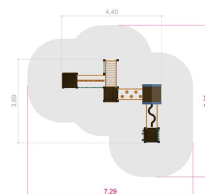

Discovery Alle Kan Trixie Lekeapparat

Produktnummer 710858

Vekt: 350kg

Enhet: Stk

TRESS AS Rotvollen 2 5235 Rådal 55 99 00 00
tress@tress.no

TRESS AS er basert i Bergen og er et skandinavisk handelselskap som har som mål å alltid være den ledende leverandør av kvalitets sports-og aktivitetsutstyr i Skandinavia.

www.tressutemiljo.no

www.tress.no

Org. nr. 980808742