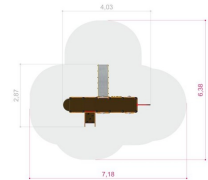

Discovery Brannbil med rutsjebane

Produktnummer 710867

Vekt: 250kg

Enhet: Stk

Serie:
Discovery

Aldersgruppe:
3 år

Material:
Gummi
Tre
HDPE
PE
Rustfritt stål
Pulverlakkert stål

Farger:
Forskjellige farger

Tresort:
Lerk
Anti-skli, vannfast
kryssfinér

Fundament:
W2W
Stål

Krever fallunderlag:
Ja

Arealbehov:
Lengde: 718 cm
Bredde: 638 cm

Fallhøyde:
175 cm

Dimensjoner:
Lengde: 403 cm
Bredde: 287 cm
Høyde: 216 cm

Monteringstid:
2 personer: 8 timer

Produsert iht:
EN 1176

Vedlikehold

TRESS AS Rotvollen 2 5235 Rådal 55 99 00 00
tress@tress.no

TRESS AS er basert i Bergen og er et skandinavisk handelselskap som har som mål å alltid være den ledende leverandør av kvalitets sports-og aktivitetsutstyr i Skandinavia.

www.tressutemiljo.no

www.tress.no

Org. nr. 980808742