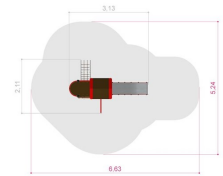

Discovery Brannstasjonen Lekeapparat

Produktnummer 710870

Vekt: 200kg

Enhet: Stk

Serie:
Discovery

Aldersgruppe:
3 år

Material:
Tre
Forsterkede rep
HDPE
PE
Rustfritt stål
Pulverlakkert stål

Farger:
Forskjellige farger

Tresort:
Lerk
Anti-skli, vannfast
kryssfinér

Fundament:
W2W
Stål

Krever fallunderlag:
Ja

Arealbehov:
Lengde: 631 cm
Bredde: 526 cm

Fallhøyde:
90 cm

Dimensjoner:
Lengde: 286 cm
Bredde: 211 cm
Høyde: 266 cm

Monteringstid:
2 personer: 5 timer

Produsert iht:
EN 1176

Vedlikehold

TRESS AS Rotvollen 2 5235 Rådal 55 99 00 00
tress@tress.no

TRESS AS er basert i Bergen og er et skandinavisk handelselskap som har som mål å alltid være den ledende leverandør av kvalitets sports-og aktivitetsutstyr i Skandinavia.

www.tressutemiljo.no

www.tress.no

Org. nr. 980808742