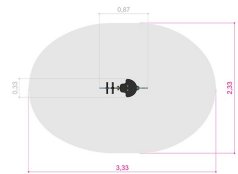

Hund vippedyr

Produktnummer 711250

Vekt: 30kg

Enhet: Stk

Serie:
Discovery

Aldersgruppe:
2 år

Material:
Gummi
HDPE
Pulverlakkert stål

Farger:
Forskjellige farger

Fundament:
Stål

Krever fallunderlag:
Ja

Arealbehov:
Lengde: 334 cm
Bredde: 233 cm

Fallhøyde:
60 cm

Dimensjoner:
Lengde: 87 cm
Bredde: 33 cm
Høyde: 88 cm

Monteringstid:
2 personer: 1 timer

Produsert iht:
EN 1176

Vedlikehold

Material

Gummi: Vedlikeholdsfritt

TRESS AS Rotvollen 2 5235 Rådal 55 99 00 00
tress@tress.no

TRESS AS er basert i Bergen og er et skandinavisk handelselskap som har som mål å alltid være den ledende leverandør av kvalitets sports-og aktivitetsutstyr i Skandinavia.

www.tressutemiljo.no

www.tress.no

Org. nr. 980808742