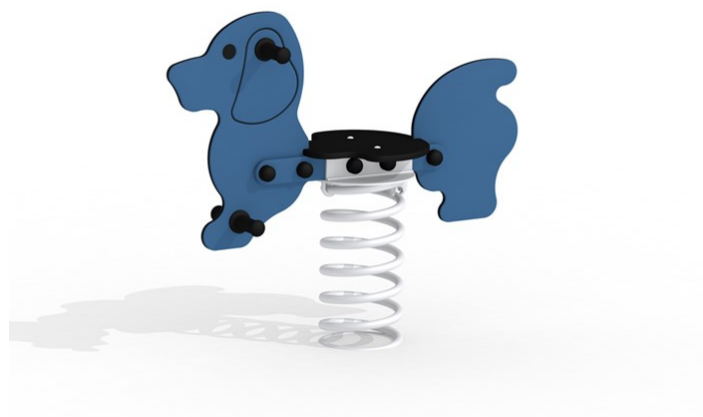

Discovery Valpen Vippedyr

Produktnummer 711251

Vekt: 30kg

Enhet: Stk

Serie:
Discovery

Aldersgruppe:
2 år

Material:
Gummi
HDPE
Pulverlakkert stål

Farger:
Forskjellige farger

Fundament:
Stål

Krever fallunderlag:
Ja

Arealbehov:
Lengde: 347 cm
Bredde: 233 cm

Fallhøyde:
60 cm

Dimensjoner:
Lengde: 94 cm
Bredde: 33 cm
Høyde: 82 cm

Monteringstid:
2 personer: 1 timer

Produsert iht:
EN 1176