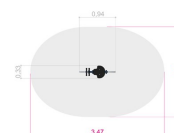

Discovery Valpen Vippedyr

Produktnummer 711251

Vekt: 30kg

Enhet: Stk

Serie:
Discovery

Aldersgruppe:
2 år

Material:
Gummi
HDPE
Pulverlakkert stål

Farger:
Forskjellige farger

Fundament:
Stål

Krever fallunderlag:
Ja

Arealbehov:
Lengde: 347 cm
Bredde: 233 cm

Fallhøyde:
60 cm

Dimensjoner:
Lengde: 94 cm
Bredde: 33 cm
Høyde: 82 cm

Monteringstid:
2 personer: 1 timer

Produsert iht:
EN 1176

Vedlikehold

Material

Gummi: Vedlikeholdsfritt

TRESS AS Rotvollen 2 5235 Rådal 55 99 00 00
tress@tress.no

TRESS AS er basert i Bergen og er et skandinavisk handelselskap som har som mål å alltid være den ledende leverandør av kvalitets sports-og aktivitetsutstyr i Skandinavia.

www.tressutemiljo.no

www.tress.no

Org. nr. 980808742