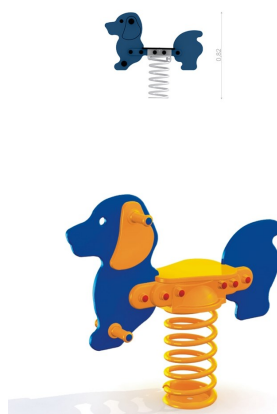

Discovery Valpen Vippedyr

Produktnummer 711251

Vekt: 30kg

Enhet: Stk

Serie:
Discovery

Aldersgruppe:
2 år

Material:
Gummi
HDPE
Pulverlakkert stål

Farger:
Forskjellige farger

Fundament:
Stål

Krever fallunderlag:
Ja

Arealbehov:
Lengde: 347 cm
Bredde: 233 cm

Fallhøyde:
60 cm

Dimensjoner:
Lengde: 94 cm
Bredde: 33 cm
Høyde: 82 cm

Monteringstid:
2 personer: 1 timer

Produsert iht:
EN 1176