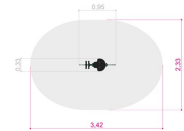

Discovery Kanin Vippedyr

Produktnummer 711252

Vekt: 30kg

Enhet: Stk

Serie:
Discovery

Aldersgruppe:
2 år

Material:
Gummi
HDPE
Pulverlakkert stål

Farger:
Forskjellige farger

Fundament:
Stål

Krever fallunderlag:
Ja

Arealbehov:
Lengde: 342 cm
Bredde: 233 cm

Fallhøyde:
60 cm

Dimensjoner:
Lengde: 95 cm
Bredde: 33 cm
Høyde: 92 cm

Monteringstid:
2 personer: 1 timer

Produsert iht:
EN 1176

Vedlikehold

Material

Gummi: Vedlikeholdsfritt

TRESS AS Rotvollen 2 5235 Rådal 55 99 00 00
tress@tress.no

TRESS AS er basert i Bergen og er et skandinavisk handelselskap som har som mål å alltid være den ledende leverandør av kvalitets sports-og aktivitetsutstyr i Skandinavia.

www.tressutemiljo.no

www.tress.no

Org. nr. 980808742