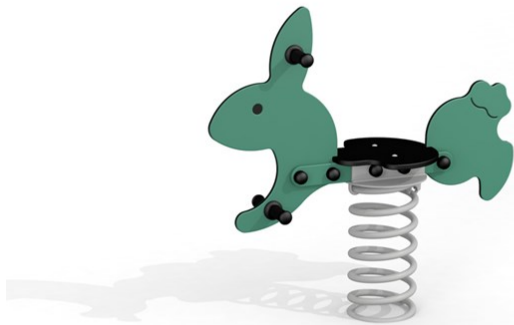

## Discovery Kanin Vippedyr

Produktnummer 711252

Vekt: 30kg

Enhet: Stk

**Serie:**  
Discovery

**Aldersgruppe:**  
2 år

**Material:**  
Gummi  
HDPE  
Pulverlakkert stål

**Farger:**  
Forskjellige farger

**Fundament:**  
Stål

**Krever fallunderlag:**  
Ja

**Arealbehov:**  
Lengde: 342 cm  
Bredde: 233 cm

**Fallhøyde:**  
60 cm

**Dimensjoner:**  
Lengde: 95 cm  
Bredde: 33 cm  
Høyde: 92 cm

**Monteringstid:**  
2 personer: 1 timer