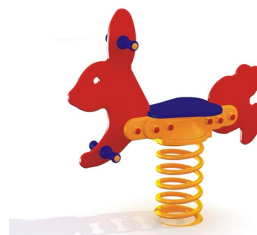

## Discovery Kanin Vippedyr

Produktnummer 711252

Vekt: 30kg

Enhet: Stk

**Serie:**  
Discovery

**Aldersgruppe:**  
2 år

**Material:**  
Gummi  
HDPE  
Pulverlakkert stål

**Farger:**  
Forskjellige farger