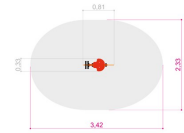

Discovery Hane Vippedyr

Produktnummer 711253

Vekt: 30kg

Enhet: Stk

Serie:
Discovery

Aldersgruppe:
2 år

Material:
Gummi
HDPE
Pulverlakkert stål

Farger:
Forskjellige farger

Fundament:
Stål

Krever fallunderlag:
Ja

Arealbehov:
Lengde: 342 cm
Bredde: 233 cm

Fallhøyde:
60 cm

Dimensjoner:
Lengde: 81 cm
Bredde: 33 cm
Høyde: 92 cm

Monteringstid:
2 personer: 1 timer

Produsert iht:
EN 1176

Vedlikehold

Material

Gummi: Vedlikeholdsfritt

TRESS AS Rotvollen 2 5235 Rådal 55 99 00 00
tress@tress.no

TRESS AS er basert i Bergen og er et skandinavisk handelselskap som har som mål å alltid være den ledende leverandør av kvalitets sports-og aktivitetsutstyr i Skandinavia.

www.tressutemiljo.no

www.tress.no

Org. nr. 980808742