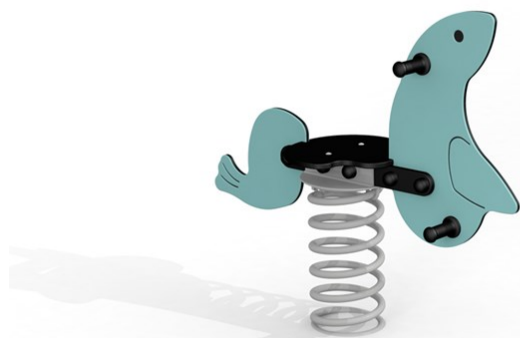

Discovery Sjøløve Vippedyr

Produktnummer 711255

Vekt: 30kg

Enhet: Stk

Serie:
Discovery

Aldersgruppe:
2 år

Material:
Gummi
HDPE
Pulverlakkert stål

Farger:
Forskjellige farger

Fundament:
Stål

Krever fallunderlag:
Ja

Arealbehov:
Lengde: 342 cm
Bredde: 233 cm

Fallhøyde:
60 cm

Dimensjoner:
Lengde: 102 cm
Bredde: 33 cm
Høyde: 89 cm

Monteringstid:
2 personer: 1 timer

Produsert iht:
EN 1176