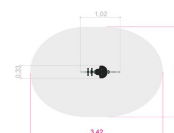

Discovery Sjøløve Vippedyr

Produktnummer 711255

Vekt: 30kg

Enhet: Stk

Serie:
Discovery

Aldersgruppe:
2 år

Material:
Gummi
HDPE
Pulverlakkert stål

Farger:
Forskjellige farger

Fundament:
Stål

Krever fallunderlag:
Ja

Arealbehov:
Lengde: 342 cm
Bredde: 233 cm

Fallhøyde:
60 cm

Dimensjoner:
Lengde: 102 cm
Bredde: 33 cm
Høyde: 89 cm

Monteringstid:
2 personer: 1 timer

Produsert iht:
EN 1176

Vedlikehold

Material

Gummi: Vedlikeholdsfritt

TRESS AS Rotvollen 2 5235 Rådal 55 99 00 00
tress@tress.no

TRESS AS er basert i Bergen og er et skandinavisk handelselskap som har som mål å alltid være den ledende leverandør av kvalitets sports-og aktivitetsutstyr i Skandinavia.

www.tressutemiljo.no

www.tress.no

Org. nr. 980808742