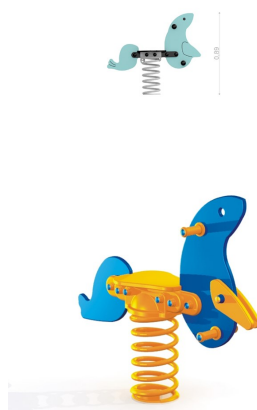

Discovery Sjøløve Vippedyr

Produktnummer 711255

Vekt: 30kg

Enhet: Stk

Serie:
Discovery

Aldersgruppe:
2 år

Material:
Gummi
HDPE
Pulverlakkert stål

Farger:
Forskjellige farger

Fundament:
Stål

Krever fallunderlag:
Ja

Arealbehov:
Lengde: 342 cm
Bredde: 233 cm

Fallhøyde:
60 cm

Dimensjoner:
Lengde: 102 cm
Bredde: 33 cm
Høyde: 89 cm

Monteringstid:
2 personer: 1 timer

Produsert iht:
EN 1176