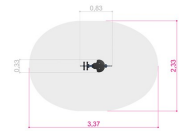

Discovery Sel Vippedyr

Produktnummer 711256

Vekt: 30kg

Enhet: Stk

Serie:
Discovery

Aldersgruppe:
2 år

Material:
Gummi
HDPE
Pulverlakkert stål

Farger:
Forskjellige farger

Fundament:
Stål

Krever fallunderlag:
Ja

Arealbehov:
Lengde: 337 cm
Bredde: 233 cm

Fallhøyde:
60 cm

Dimensjoner:
Lengde: 83 cm
Bredde: 33 cm
Høyde: 81 cm

Monteringstid:
2 personer: 1 timer

Produsert iht:
EN 1176

Vedlikehold

Material

Gummi: Vedlikeholdsfritt

TRESS AS Rotvollen 2 5235 Rådal 55 99 00 00
tress@tress.no

TRESS AS er basert i Bergen og er et skandinavisk handelselskap som har som mål å alltid være den ledende leverandør av kvalitets sports-og aktivitetsutstyr i Skandinavia.

www.tressutemiljo.no

www.tress.no

Org. nr. 980808742