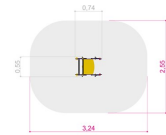

Discovery Bil Vippedyr

Produktnummer 711258

Vekt: 30kg

Enhet: Stk

Serie:
Discovery

Aldersgruppe:
1 år

Material:
HDPE
Pulverlakkert stål

Farger:
Forskjellige farger

Fundament:
Stål

Krever fallunderlag:
Ja

Arealbehov:
Lengde: 324 cm
Bredde: 255 cm

Fallhøyde:
60 cm

Dimensjoner:
Lengde: 74 cm
Bredde: 55 cm
Høyde: 82 cm

Monteringstid:
2 personer: 1 timer

Produsert iht:
EN 1176

Vedlikehold

Material

HDPE: Vedlikeholdsfritt.

TRESS AS Rotvollen 2 5235 Rådal 55 99 00 00
tress@tress.no

TRESS AS er basert i Bergen og er et skandinavisk handelselskap som har som mål å alltid være den ledende leverandør av kvalitets sports-og aktivitetsutstyr i Skandinavia.

www.tressutemiljo.no

www.tress.no

Org. nr. 980808742