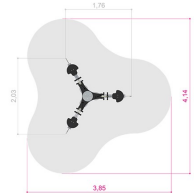

Discovery Hvalrossene Vippedyr

Produktnummer 711263

Vekt: 115kg

Enhet: Stk

Serie:
Discovery

Aldersgruppe:
2 år

Material:
Gummi
HDPE
Pulverlakkert stål

Farger:
Forskjellige farger

Fundament:
Stål

Krever fallunderlag:
Ja

Arealbehov:
Lengde: 385 cm
Bredde: 414 cm

Fallhøyde:
60 cm

Dimensjoner:
Lengde: 176 cm
Bredde: 203 cm
Høyde: 80 cm

Monteringstid:
2 personer: 2 timer

Produsert iht:
EN 1176