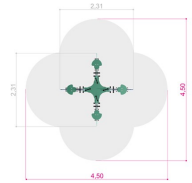

Discovery Sjøløvene Vippedyr

Produktnummer 711264

Vekt: 110kg

Enhet: Stk

Serie:
Discovery

Aldersgruppe:
2 år

Material:
Gummi
HDPE
Pulverlakkert stål

Farger:
Forskjellige farger

Fundament:
Stål

Krever fallunderlag:
Ja

Arealbehov:
Lengde: 450 cm
Bredde: 450 cm

Fallhøyde:
60 cm

Dimensjoner:
Lengde: 231 cm
Bredde: 231 cm
Høyde: 80 cm

Monteringstid:
2 personer: 2 timer

Produsert iht:
EN 1176

Vedlikehold

Material

Gummi: Vedlikeholdsfritt

TRESS AS Rotvollen 2 5235 Rådal 55 99 00 00
tress@tress.no

TRESS AS er basert i Bergen og er et skandinavisk handelselskap som har som mål å alltid være den ledende leverandør av kvalitets sports-og aktivitetsutstyr i Skandinavia.

www.tressutemiljo.no

www.tress.no

Org. nr. 980808742