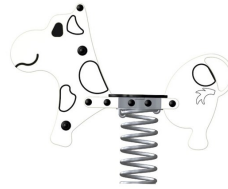

Discovery Ku Vippedyr

Produktnummer 711270

Vekt: 50kg

Enhet: Stk

Serie:
Discovery

Aldersgruppe:
2 år

Material:
Gummi
HDPE
Pulverlakkert stål

Farger:
Forskjellige farger

Fundament:
Stål

Krever fallunderlag:
Ja

Arealbehov:
Lengde: 373 cm
Bredde: 250 cm

Fallhøyde:
60 cm

Dimensjoner:
Lengde: 120 cm
Bredde: 33 cm
Høyde: 97 cm

Monteringstid:
2 personer: 1 timer

Produsert iht:
EN 1176