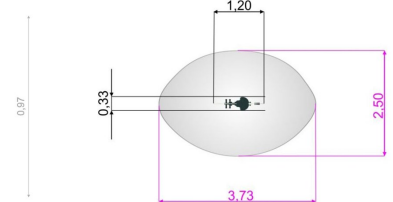

Discovery Ku Vippedyr

Produktnummer 711270

Vekt: 50kg

Enhet: Stk

Serie:
Discovery

Aldersgruppe:
2 år

Material:
Gummi
HDPE
Pulverlakkert stål

Farger:
Forskjellige farger

Fundament:
Stål

Krever fallunderlag:
Ja

Arealbehov:
Lengde: 373 cm
Bredde: 250 cm

Fallhøyde:
60 cm

Dimensjoner:
Lengde: 120 cm
Bredde: 33 cm
Høyde: 97 cm

Monteringstid:
2 personer: 1 timer

Produsert iht:
EN 1176