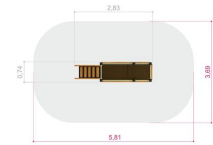

Discovery Tilhenger Lekeapparat

Produktnummer 711278

Vekt: 90kg

Enhet: Stk

Serie:
Discovery

Aldersgruppe:
1 år

Material:
Tre
HDPE
PE
Pulverlakkert stål

Farger:
Forskjellige farger

Tresort:
Lerk
Anti-skli, vannfast
kryssfinér

Fundament:
W2W
Stål

Krever fallunderlag:
Nei

Arealbehov:
Lengde: 581 cm
Bredde: 369 cm

Fallhøyde:
55 cm

Dimensjoner:
Lengde: 283 cm
Bredde: 74 cm
Høyde: 136 cm

Monteringstid:
2 personer: 2 timer

Produsert iht:
EN 1176

Vedlikehold

Material

TRESS AS Rotvollen 2 5235 Rådal 55 99 00 00
tress@tress.no

TRESS AS er basert i Bergen og er et skandinavisk handelselskap som har som mål å alltid være den ledende leverandør av kvalitets sports-og aktivitetsutstyr i Skandinavia.

www.tressutemiljo.no

www.tress.no

Org. nr. 980808742