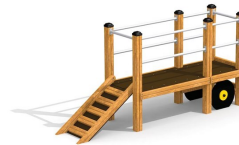

Discovery Tilhenger Lekeapparat

Produktnummer 711278

Vekt: 90kg

Enhet: Stk

Serie:
Discovery

Aldersgruppe:
1 år

Material:
Tre
HDPE
PE
Pulverlakkert stål

Farger:
Forskjellige farger

Tresort:
Lerk
Anti-skli, vannfast
kryssfinér

Fundament:
W2W
Stål

Krever fallunderlag:
Nei

Arealbehov:
Lengde: 581 cm
Bredde: 369 cm

Fallhøyde:
55 cm

Dimensjoner:
Lengde: 283 cm
Bredde: 74 cm
Høyde: 136 cm

Monteringstid:
2 personer: 2 timer