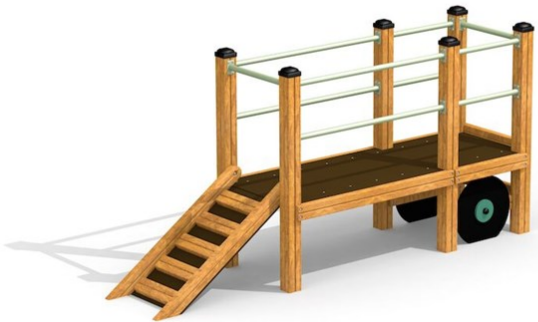

Discovery Tilhenger Lekeapparat

Produktnummer 711278

Vekt: 90kg

Enhet: Stk

Serie:
Discovery

Aldersgruppe:
1 år

Material:
Tre
HDPE
PE
Pulverlakkert stål

Farger:
Forskjellige farger

Tresort:
Lerk
Anti-skli, vannfast
kryssfinér

Fundament:
W2W
Stål

Krever fallunderlag:
Nei

Arealbehov:
Lengde: 581 cm
Bredde: 369 cm

Fallhøyde:
55 cm

Dimensjoner:
Lengde: 283 cm
Bredde: 74 cm
Høyde: 136 cm

Monteringstid:
2 personer: 2 timer

Org. nr. 980808742

Produktbeskrivelse

Fra Discovery kommer en hel serie med lekeapparater og gyngevipper i kategorien Bondegården. Disse temalekeapparatene kommer i stilig, tiltalende design og inviterer til rollelek og samspill mellom barna fra ung alder. Den fantasifulle utformingen og alle de forskjellige fargene og figurene stimulerer barnas fantasi og kreativitet. De fleste barn er fascinert av forskjellige kjøretøy og denne tilhengeren er et perfekte tilskudd til traktoren i samme serie, varenummer 710745. Et must til gårdsdriften for den spirende bonde. Med traktor og dyr er Bondegården et strålende utgangspunkt for kreativ utfoldelse på lekeplassen.