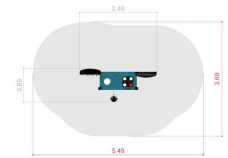

Discovery Utekjøkken Lekepanel

Produktnummer 711279

Vekt: 80kg

Enhet: Stk

Serie:
Discovery

Aldersgruppe:
1 år

Material:

Tre
HDPE
PE
Rustfritt stål

Farger:
Forskjellige farger

Tresort:
Lerk

Fundament:
W2W
Stål

Krever fallunderlag:
Nei

Varemerking:
Tilrettelagt for funksjonshemmede

Arealbehov:
Lengde: 549 cm
Bredde: 369 cm

Dimensjoner:
Lengde: 249 cm
Bredde: 69 cm
Høyde: 156 cm

Monteringstid:
2 personer: 4.5 timer

Produsert iht:
EN 1176

Vedlikehold

Material

TRESS AS Rotvollen 2 5235 Rådal 55 99 00 00
tress@tress.no

TRESS AS er basert i Bergen og er et skandinavisk handelselskap som har som mål å alltid være den ledende leverandør av kvalitets sports-og aktivitetsutstyr i Skandinavia.

www.tressutemiljo.no

www.tress.no

Org. nr. 980808742