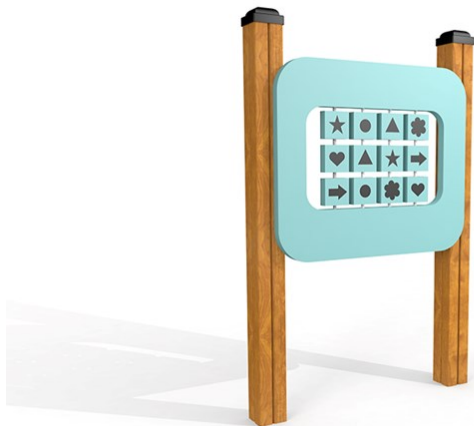

Discovery Memory Mini Lekepanel

Produktnummer 711282

Vekt: 35kg

Enhet: Stk

Serie:
Discovery

Aldersgruppe:
1 år

Material:
Tre
HDPE
PE

Farger:
Forskjellige farger

Tresort:
Lerk

Fundament:
W2W
Stål

Krever fallunderlag:
Nei

Varemerking:
Svanens
Husproduktportal

Dimensjoner:
Lengde: 79 cm
Bredde: 12 cm
Høyde: 126 cm

Monteringstid:
2 personer: 1.5 timer

Produsert iht:
EN 1176