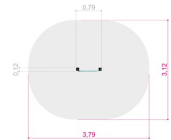

Discovery Memory Mini Lekepanel

Produktnummer 711282

Vekt: 35kg

Enhet: Stk

Serie:
Discovery

Aldersgruppe:
1 år

Material:
Tre
HDPE
PE

Farger:
Forskjellige farger

Tresort:
Lerk

Fundament:
W2W
Stål

Krever fallunderlag:
Nei

Varemerking:
Svanens
Husproduktportal

Dimensjoner:
Lengde: 79 cm
Bredde: 12 cm
Høyde: 126 cm

Monteringstid:
2 personer: 1.5 timer

Produsert iht:
EN 1176

Vedlikehold

Material

HDPE: Vedlikeholdsfritt.

TRESS AS Rotvollen 2 5235 Rådal 55 99 00 00
tress@tress.no

TRESS AS er basert i Bergen og er et skandinavisk handelselskap som har som mål å alltid være den ledende leverandør av kvalitets sports-og aktivitetsutstyr i Skandinavia.

www.tressutemiljo.no

www.tress.no

Org. nr. 980808742