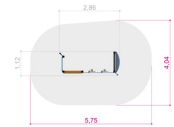

Discovery Bensinstasjonen Lekepanel

Produktnummer 711286

Vekt: 20kg

Enhet: Stk

Serie:
Discovery

Aldersgruppe:
1 år

Material:
Tre
HDPE
PE
Rustfritt stål
Pulverlakkert stål
Fundament:
W2W
Stål

Farger:
Forskjellige farger

Tresort:
Lerk

Krever fallunderlag:
Nei

Arealbehov:
Lengde: 575 cm
Bredde: 404 cm

Dimensjoner:
Lengde: 286 cm
Bredde: 112 cm
Høyde: 166 cm

Monteringstid:
2 personer: 4 timer

Produsert iht:
EN 1176

Vedlikehold

Material

TRESS AS Rotvollen 2 5235 Rådal 55 99 00 00
tress@tress.no

TRESS AS er basert i Bergen og er et skandinavisk handelselskap som har som mål å alltid være den ledende leverandør av kvalitets sports-og aktivitetsutstyr i Skandinavia.

www.tressutemiljo.no

www.tress.no

Org. nr. 980808742