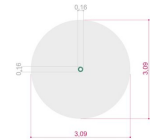

Discovery Forstørrelsesglass Oppdagerstasjon

Produktnummer 711290

Vekt: 20kg

Enhet: Stk

Serie:
Discovery

Aldersgruppe:
1 år

Material:
Tre
PE

Farger:
Forskjellige farger

Tresort:
Lerk

Fundament:
W2W
Stål

Krever fallunderlag:
Nei

Dimensjoner:
Lengde: 16 cm
Bredde: 16 cm
Høyde: 78 cm

Monteringstid:
2 personer: 0.5 timer

Produsert iht:
EN 1176

Vedlikehold

Material