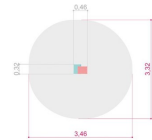

Discovery Fuglekasse Oppdagerstasjon

Produktnummer 711291

Vekt: 10kg

Enhet: Stk

Serie:
Discovery

Aldersgruppe:
1 år

Material:
Tre
PE

Farger:
Forskjellige farger

Tresort:
Lerk

Fundament:
W2W
Stål

Krever fallunderlag:
Nei

Varemerking:
Svanens
Husproduktportal

Dimensjoner:
Lengde: 46 cm
Bredde: 32 cm
Høyde: 175 cm

Monteringstid:
2 personer: 0.5 timer

Produsert iht:
EN 1176

Vedlikehold

Material

PE: Vedlikeholdsfritt.

TRESS AS Rotvollen 2 5235 Rådal 55 99 00 00
tress@tress.no

TRESS AS er basert i Bergen og er et skandinavisk handelselskap som har som mål å alltid være den ledende leverandør av kvalitets sports-og aktivitetsutstyr i Skandinavia.

www.tressutemiljo.no

www.tress.no

Org. nr. 980808742