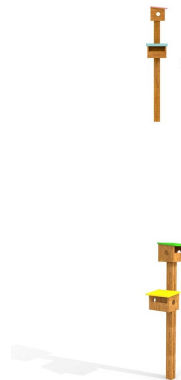

Discovery Fuglekasse Oppdagerstasjon

Produktnummer 711291

Vekt: 10kg

Enhet: Stk

Serie:
Discovery

Aldersgruppe:
1 år

Material:
Tre
PE

Farger:
Forskjellige farger

Tresort:
Lerk

Fundament:
W2W
Stål

Krever fallunderlag:
Nei

Varemerking:
Svanens
Husproduktportal

Dimensjoner:
Lengde: 46 cm
Bredde: 32 cm
Høyde: 175 cm

Monteringstid:
2 personer: 0.5 timer

Produsert iht:
EN 1176