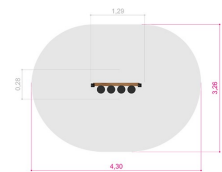

Discovery Trommesett Lekepanel

Produktnummer 711297

Vekt: 50kg

Enhet: Stk

Serie:
Discovery

Aldersgruppe:
1 år

Material:
Tre
PE

Farger:
Forskjellige farger

Tresort:
Lerk

Fundament:
W2W
Stål

Krever fallunderlag:
Nei

Dimensjoner:
Lengde: 129 cm
Bredde: 28 cm
Høyde: 96 cm

Monteringstid:
2 personer: 1.5 timer

Produsert iht:
EN 1176

Vedlikehold

Material