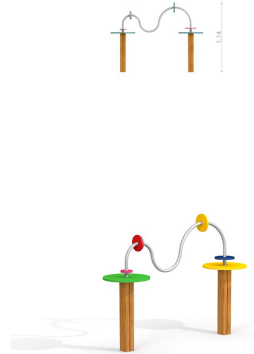

Discovery Bølgen Oppdagerstasjon

Produktnummer 711298

Vekt: 15kg

Enhet: Stk

Serie:
Discovery

Aldersgruppe:
1 år

Material:
Tre
HDPE
Rustfritt stål

Farger:
Forskjellige farger

Tresort:
Lerk

Fundament:
W2W
Stål

Krever fallunderlag:
Nei

Varemerking:
Svanens
Husproduktportal

Dimensjoner:
Lengde: 151 cm
Bredde: 40 cm
Høyde: 114 cm

Monteringstid:
2 personer: 1.5 timer

Produsert iht:
EN 1176