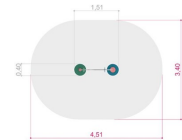

Discovery Bølgen Oppdagerstasjon

Produktnummer 711298

Vekt: 15kg

Enhet: Stk

Serie:
Discovery

Aldersgruppe:
1 år

Material:
Tre
HDPE
Rustfritt stål

Farger:
Forskjellige farger

Tresort:
Lerk

Fundament:
W2W
Stål

Krever fallunderlag:
Nei

Varemerking:
Svanens
Husproduktportal

Dimensjoner:
Lengde: 151 cm
Bredde: 40 cm
Høyde: 114 cm

Monteringstid:
2 personer: 1.5 timer

Produsert iht:
EN 1176

Vedlikehold

Material

HDPE: Vedlikeholdsfritt.

TRESS AS Rotvollen 2 5235 Rådal 55 99 00 00
tress@tress.no

TRESS AS er basert i Bergen og er et skandinavisk handelselskap som har som mål å alltid være den ledende leverandør av kvalitets sports-og aktivitetsutstyr i Skandinavia.

www.tressutemiljo.no

www.tress.no

Org. nr. 980808742