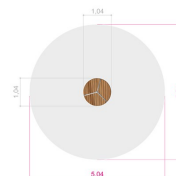

Ståkarusell lerk

Produktnummer 711318

Enhet: Stk

Serie:
Stand Alone

Aldersgruppe:
3 år

Material:
Lerk
Tre
Pulverlakkert stål

Krever fallunderlag:
Ja

Brukervekt:
208

Varemerking:
Tilrettelagt for funksjonshemmede

Arealbehov:
Lengde: 504 cm
Bredde: 504 cm

Kritisk fallhøyde:
18 cm

Dimensjoner:
Lengde: 104 cm
Bredde: 104 cm
Høyde: 110 cm

Monteringstid:
2 personer: 2 timer

Produsert iht:
EN 1176

Vedlikehold

Material

Lerk: Vedlikeholdsfritt. Hvis man vil bevare treets naturlige nye farge kan det oljes eller beises en gang i året. Ellers vil treet med tiden få en fin sølvgrå farge.

TRESS AS Rotvollen 2 5235 Rådal 55 99 00 00
tress@tress.no

TRESS AS er basert i Bergen og er et skandinavisk handelselskap som har som mål å alltid være den ledende leverandør av kvalitets sports-og aktivitetsutstyr i Skandinavia.

www.tressutemiljo.no

www.tress.no

Org. nr. 980808742