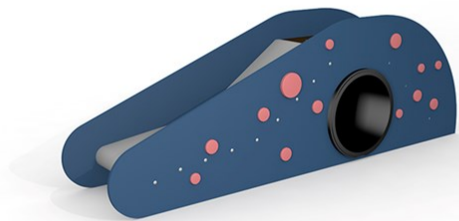

Discovery Marihøne Mini Rutsjebane

Produktnummer 711331

Vekt: 150kg

Enhet: Stk

Serie:
Discovery

Aldersgruppe:
1 år

Material:
HDPE
PE
Rustfritt stål

Farger:
Forskjellige farger

Tresort:
Lerk
Anti-skli, vannfast
kryssfinér

Fundament:
W2W

Krever fallunderlag:
Ja

Arealbehov:
Lengde: 576 cm
Bredde: 353 cm

Fallhøyde:
59 cm

Dimensjoner:
Lengde: 226 cm
Bredde: 53 cm
Høyde: 75 cm

Monteringstid:
2 personer: 3 timer