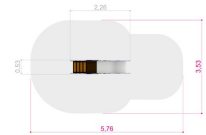

Discovery Marihøne Mini Rutsjebane

Produktnummer 711331

Vekt: 150kg

Enhet: Stk

Serie:
Discovery

Aldersgruppe:
1 år

Material:
HDPE
PE
Rustfritt stål

Farger:
Forskjellige farger

Tresort:
Lerk
Anti-skli, vannfast
kryssfinér

Fundament:
W2W

Krever fallunderlag:
Ja

Arealbehov:
Lengde: 576 cm
Bredde: 353 cm

Fallhøyde:
59 cm

Dimensjoner:
Lengde: 226 cm
Bredde: 53 cm
Høyde: 75 cm

Monteringstid:
2 personer: 3 timer

Produsert iht:
EN 1176

Vedlikehold

Material

HDPE: Vedlikeholdsfritt.

TRESS AS Rotvollen 2 5235 Rådal 55 99 00 00
tress@tress.no

TRESS AS er basert i Bergen og er et skandinavisk handelselskap som har som mål å alltid være den ledende leverandør av kvalitets sports-og aktivitetsutstyr i Skandinavia.

www.tressutemiljo.no

www.tress.no

Org. nr. 980808742