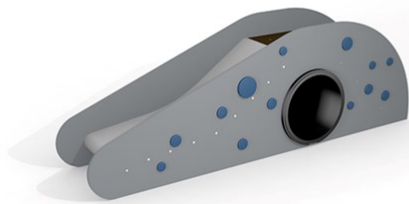

Discovery Marihøne Rutsjebane

Produktnummer 711332

Vekt: 100kg

Enhet: Stk

Serie:
Discovery

Aldersgruppe:
3 år

Material:
Tre
HDPE
PE

Farger:
Forskjellige farger

Tresort:
Lerk
Anti-skli, vannfast
kryssfinér

Fundament:
W2W

Krever fallunderlag:
Ja

Arealbehov:
Lengde: 558 cm
Bredde: 353 cm

Fallhøyde:
59 cm

Dimensjoner:
Lengde: 208 cm
Bredde: 53 cm
Høyde: 75 cm

Monteringstid:
2 personer: 3 timer