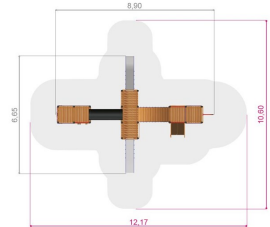

Discovery Flyet Lekeapparat

Produktnummer 711409

Vekt: 400kg

Enhet: Stk

Serie:
Discovery

Aldersgruppe:
3 år

Material:
Tre
HDPE
PE
Rustfritt stål
Pulverlakkert stål

Farger:
Forskjellige farger

Tresort:
Lerk
Anti-skli, vannfast
kryssfinér

Fundament:
W2W
Stål

Krever fallunderlag:
Ja

Arealbehov:
Lengde: 1217 cm
Bredde: 1060 cm

Fallhøyde:
235 cm

Dimensjoner:
Lengde: 890 cm
Bredde: 665 cm
Høyde: 316 cm

Monteringstid:
2 personer: 16 timer

Produsert iht:
EN 1176

Vedlikehold

Material

TRESS AS Rotvollen 2 5235 Rådal 55 99 00 00
tress@tress.no

TRESS AS er basert i Bergen og er et skandinavisk handelselskap som har som mål å alltid være den ledende leverandør av kvalitets sports-og aktivitetsutstyr i Skandinavia.

www.tressutemiljo.no

www.tress.no

Org. nr. 980808742