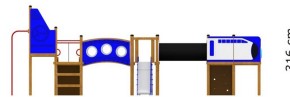

Discovery Flyet Lekeapparat

Produktnummer 711409

Vekt: 400kg

Enhet: Stk

Serie:
Discovery

Aldersgruppe:
3 år

Material:
Tre
HDPE
PE
Rustfritt stål
Pulverlakkert stål

Farger:
Forskjellige farger

Tresort:
Lerk
Anti-skli, vannfast
kryssfinér

Fundament:
W2W
Stål

Krever fallunderlag:
Ja

Arealbehov:
Lengde: 1217 cm
Bredde: 1060 cm

Fallhøyde:
235 cm

Dimensjoner:
Lengde: 890 cm
Bredde: 665 cm
Høyde: 316 cm