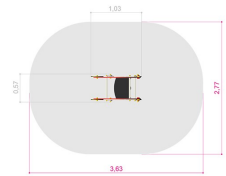

Discovery Helikopteret Vippedyr

Produktnummer 711411

Vekt: 50kg

Enhet: Stk

Serie:
Discovery

Aldersgruppe:
1 år

Material:
HDPE
Pulverlakkert stål

Farger:
Forskjellige farger

Fundament:
Stål

Krever fallunderlag:
Ja

Arealbehov:
Lengde: 363 cm
Bredde: 277 cm

Fallhøyde:
60 cm

Dimensjoner:
Lengde: 103 cm
Bredde: 57 cm
Høyde: 101 cm

Monteringstid:
2 personer: 1 timer

Produsert iht:
EN 1176

Vedlikehold

Material

HDPE: Vedlikeholdsfritt.

TRESS AS Rotvollen 2 5235 Rådal 55 99 00 00
tress@tress.no

TRESS AS er basert i Bergen og er et skandinavisk handelselskap som har som mål å alltid være den ledende leverandør av kvalitets sports-og aktivitetsutstyr i Skandinavia.

www.tressutemiljo.no

www.tress.no

Org. nr. 980808742